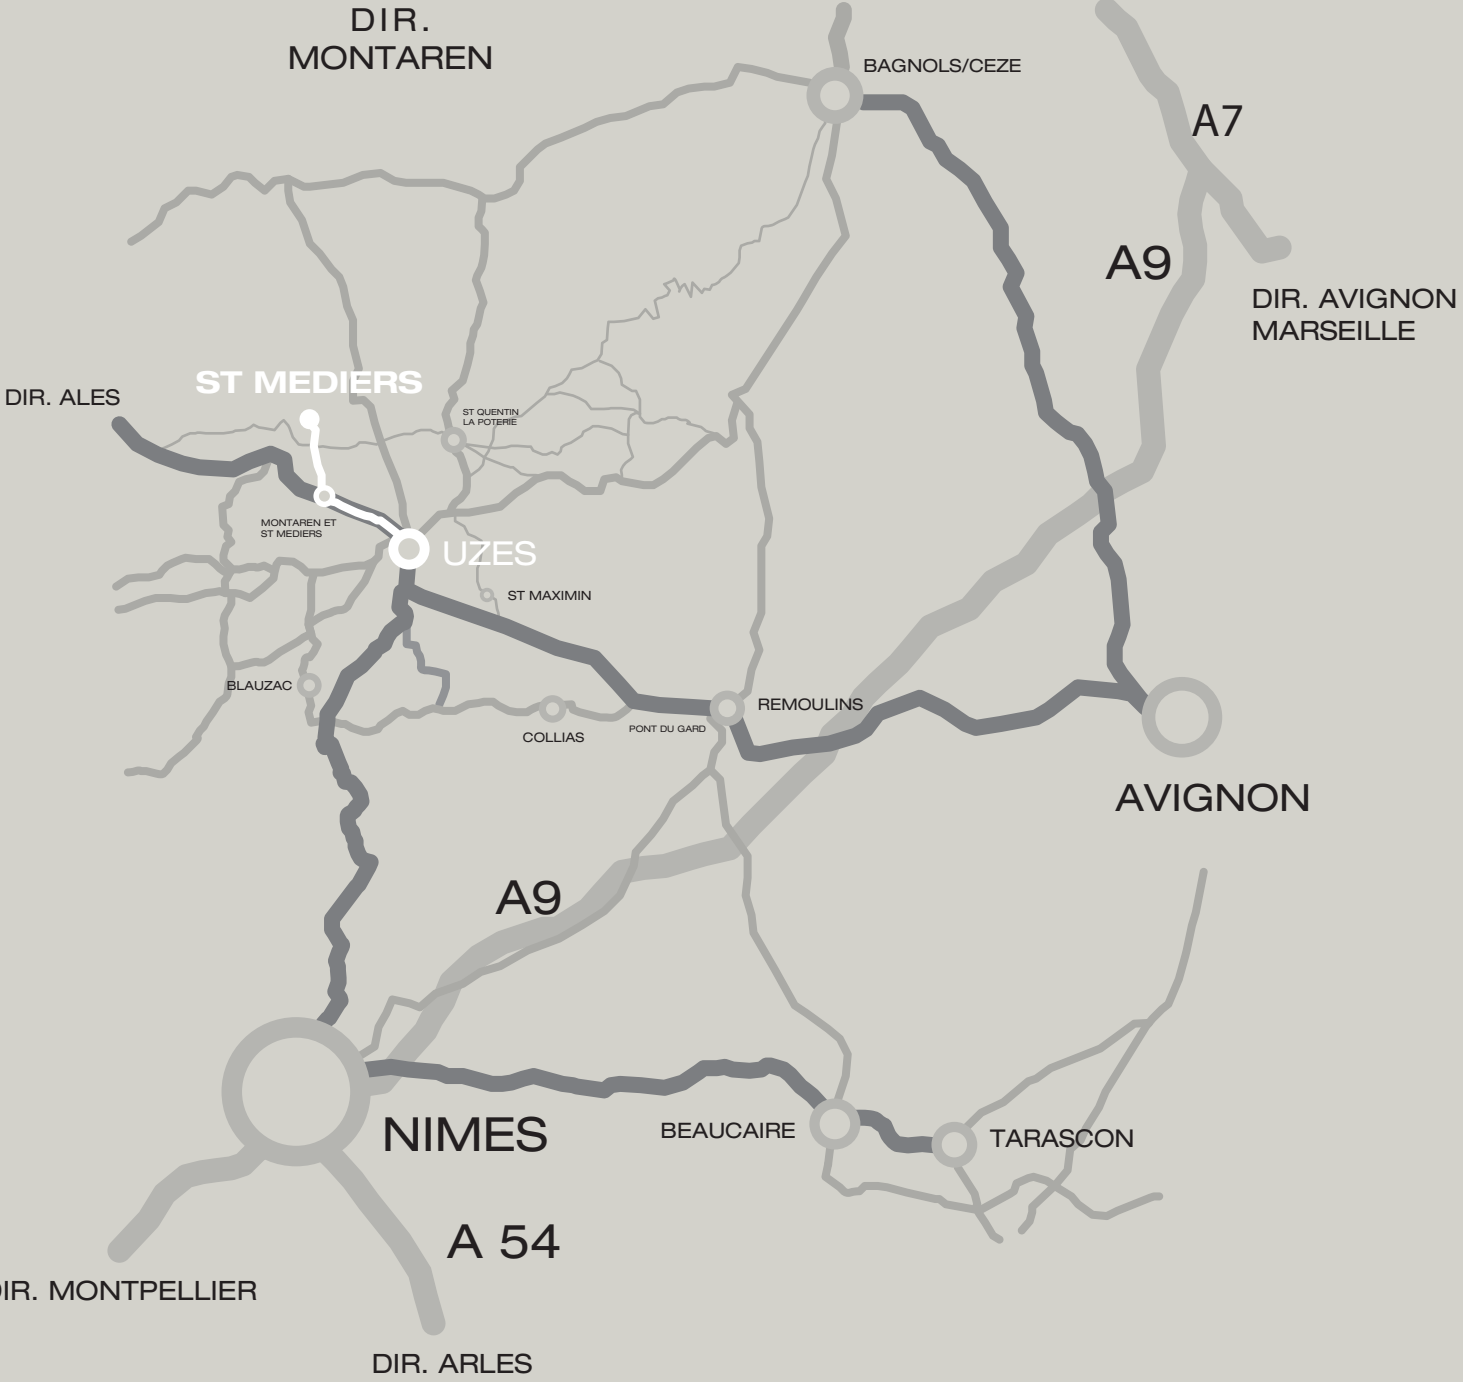

Clos
du
Léthé 

HAMEAU DE ST MEDIERS
30700 MONTAREN ET ST MEDIERS
TÉL : 04 66 74 58 37

ENTREE DANS
ST MEDIERS

DIR.
MONTAREN

DIR. LYON

A7

A9

DIR. AVIGNON
MARSEILLE

ST MEDIERS

DIR. ALES

ST QUENTIN
LA POTERIE

MONTAREN ET
ST MEDIERS

UZES

ST MAXIMIN

BLAUZAC

COLLIAS

PONT DU GARD

REMOULINS

AVIGNON

A9

NIMES

BEAUCAIRE

TARASCON

A 54

DIR. MONTPELLIER

DIR. ARLES